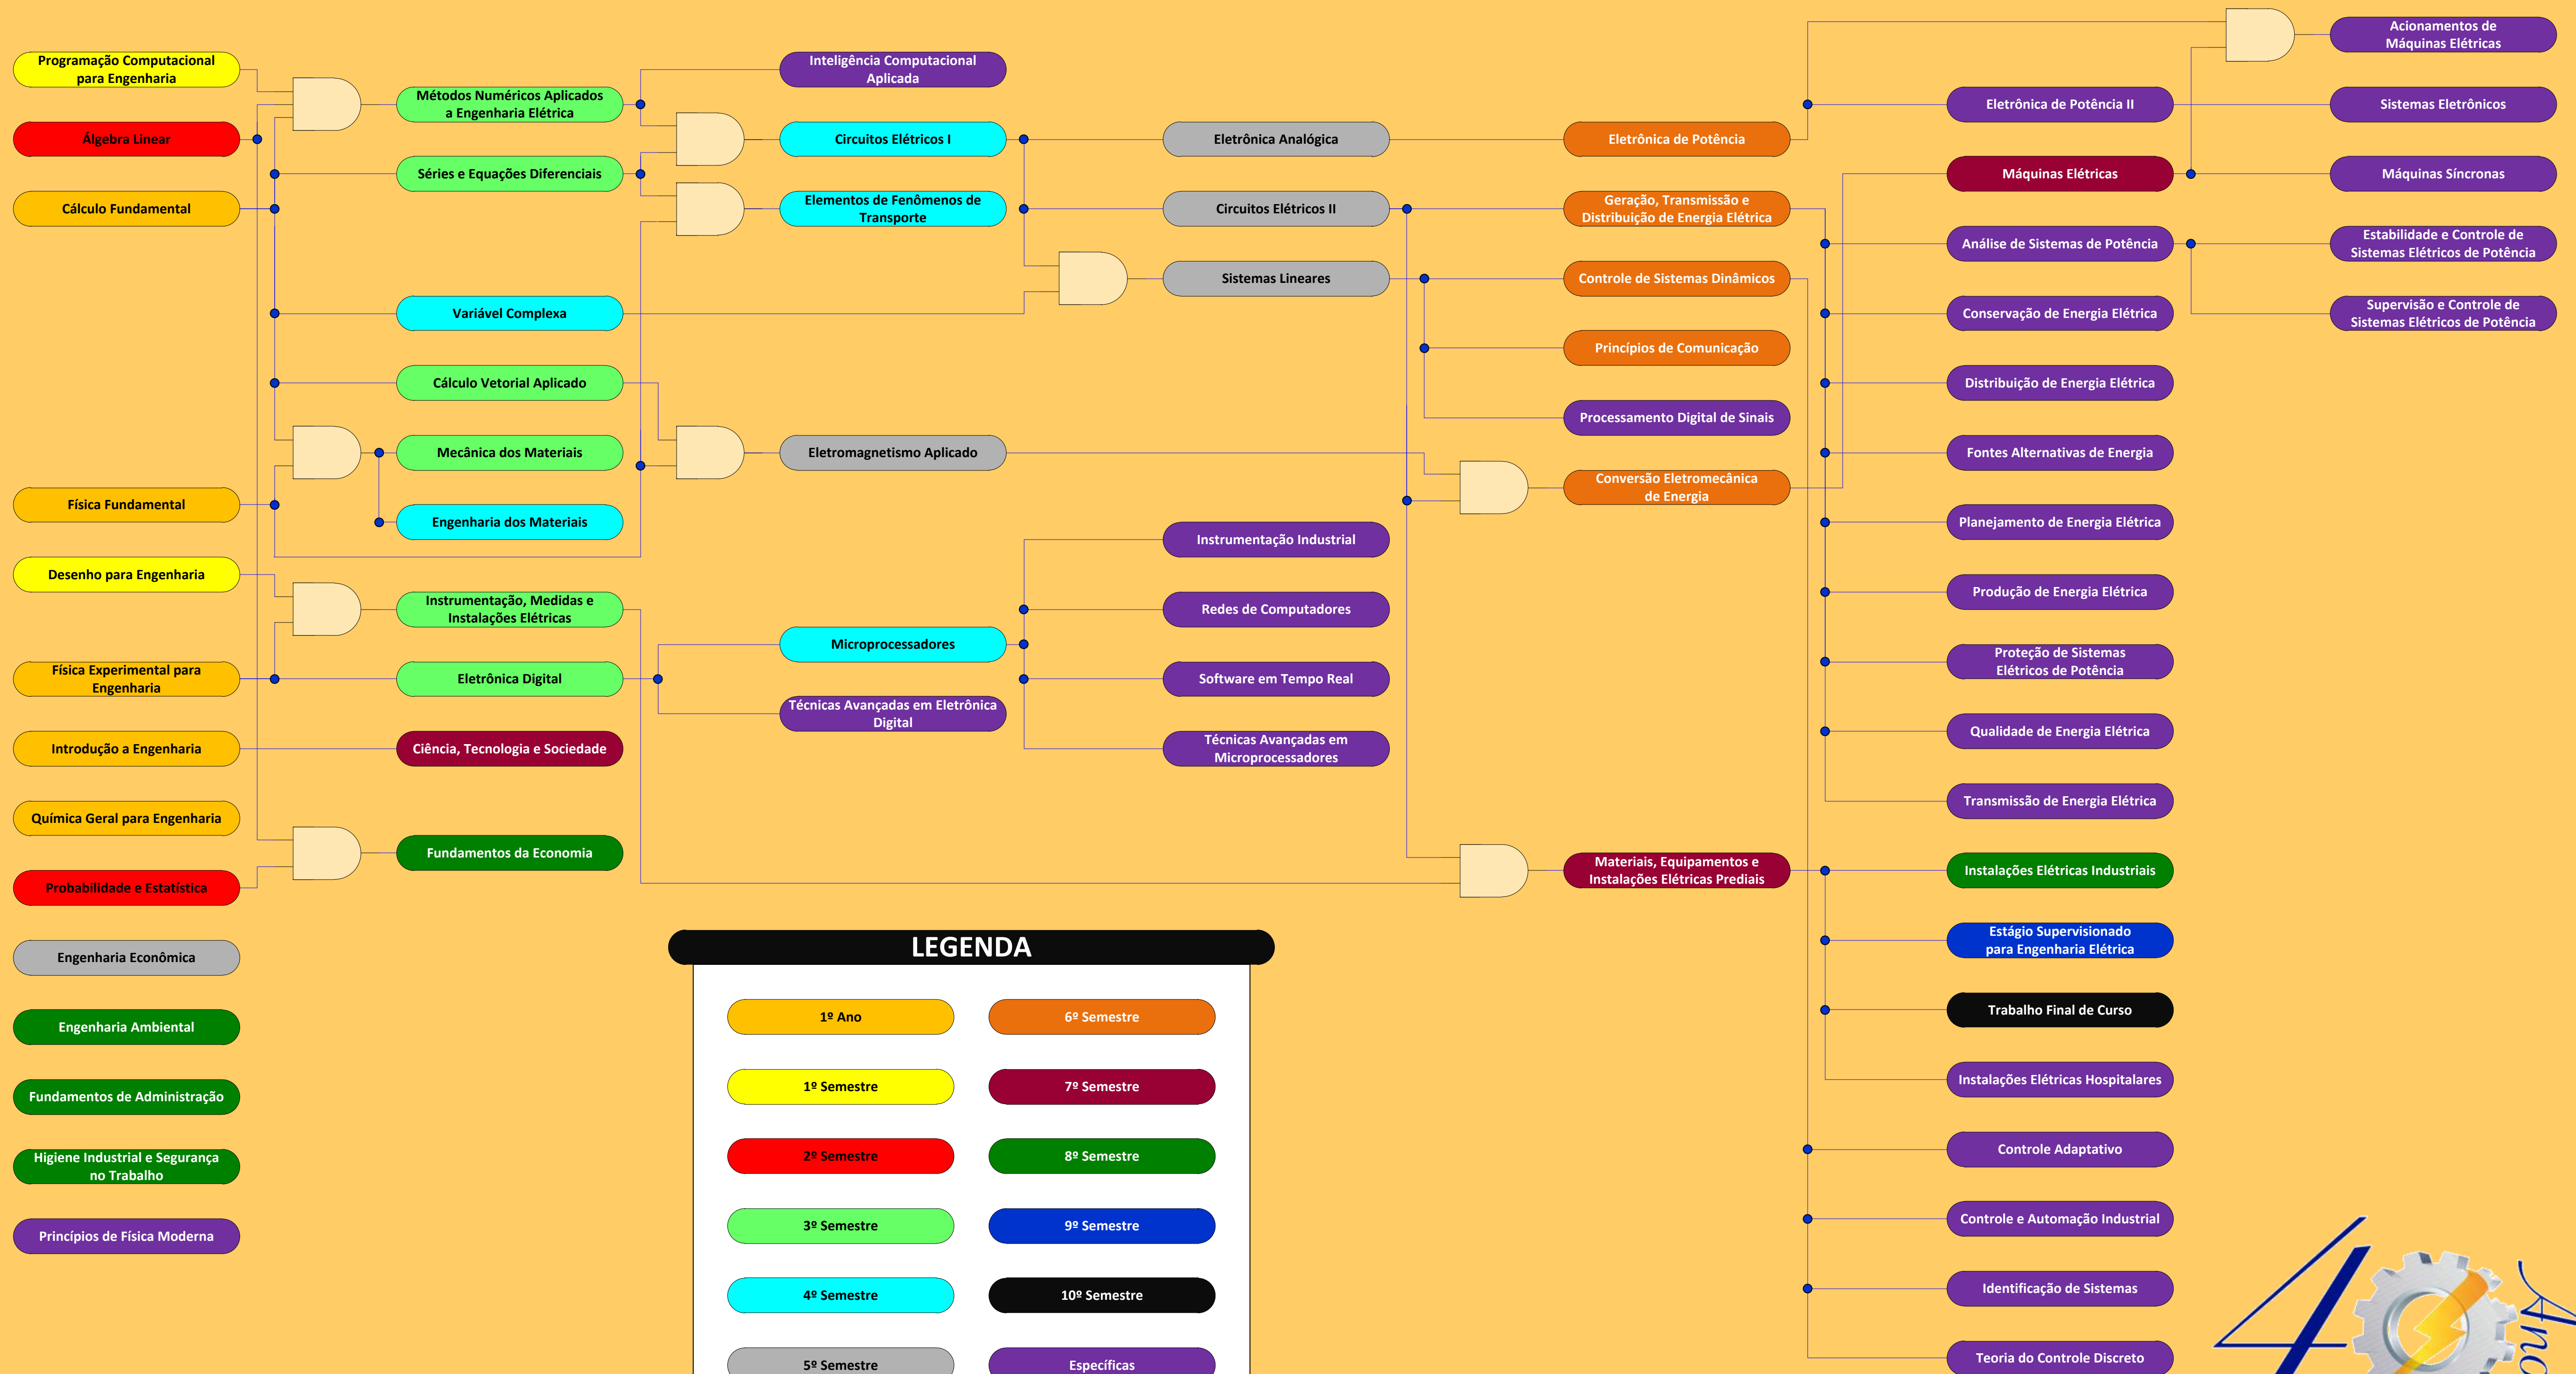

FLUXOGRAMA DE DISCIPLINAS – DEPARTAMENTO DE ENGENHARIA ELÉTRICA - UFC

LEGENDA

1º Ano	6º Semestre
1º Semestre	7º Semestre
2º Semestre	8º Semestre
3º Semestre	9º Semestre
4º Semestre	10º Semestre
5º Semestre	Específicas

Entende-se por disciplinas específicas aquelas ditas opcionais, as quais o discente pode escolher cursar conforme o enfoque desejado para sua formação. Esta grade é apenas uma referência para o aluno, tendo sido baseada na grade de 2014.1 que consta no SIGAA.